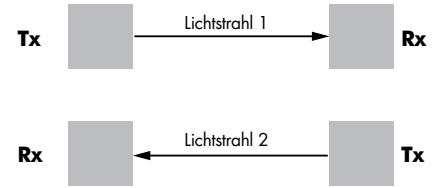

Beim Einsatz von zwei Einweglichtschranken auf gekreuzte Einbauweise achten.