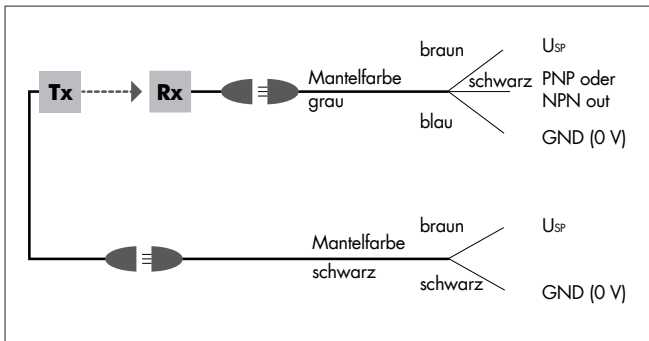

### Merkmale

- Einfachste Montage (snap in)
- Integrierter Controller
- PNP- oder NPN-Ausgang, Hell-/Dunkelumschaltung erhältlich
- Zuverlässig auch bei Aussenanwendungen
- Steuerung durch Mikroprozessoren
- Erstklassige elektromagnetische Verträglichkeit

## Abmessungen und Einbaubedingungen

Alle Abmessungen in mm  
Sender und Empfänger haben identische Gehäuse

Blechdicke (mm)	Montageloch (mm)		
	Ø 12.5	Ø 13.0	Ø 13.5
1.25	✓	✗	✗
1.50	✓	✓	✗
2.00	✓	✓	✓
2.50	✗	✓	✓

✓ = gut ✗ = ungenügend

Beim Einsatz von zwei Einweglichtschranken auf gekreuzte Einbauweise achten.

## Anschlüsse