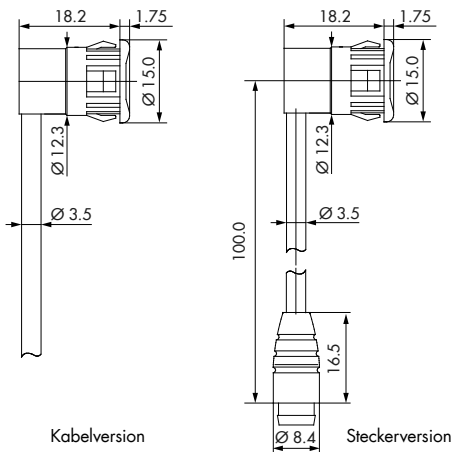

### Anschlusskabel und elektrische Anschlüsse

Kabellänge (Kabel oder Stecker)	5 / 10 / 20 m
Durchmesser	Ø 3.5 mm
Mantelfarbe	
- Sender	Schwarz
- Empfänger	Grau
<b>Sender - Drähte</b>	2 × 0.14 mm <sup>2</sup> , AWG26
• braun	U <sub>Sp</sub>
• blau	GND (0 V)
<b>Empfänger - Drähte</b>	3 × 0.14 mm <sup>2</sup> , AWG26
• braun	U <sub>Sp</sub>
• blau	GND (0 V)
• schwarz	Ausgang

## Abmessungen und Einbaubedingungen

Alle Abmessungen in mm  
Sender und Empfänger haben identische Gehäuse

Blechdicke (mm)	Montageloch (mm)		
	Ø 12.5	Ø 13.0	Ø 13.5
1.25	✓	✗	✗
1.50	✓	✓	✗
2.00	✓	✓	✓
2.50	✗	✓	✓