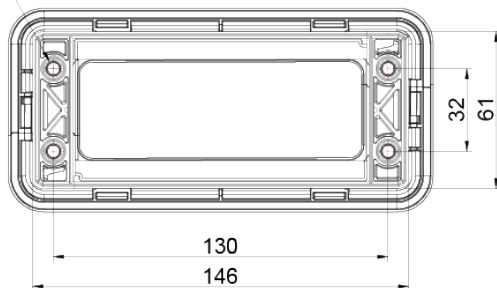

## Hygienic Design geteilter Rahmen für Kabel mit und ohne Stecker

Der geteilte Rahmen DES 24 CLEAN besteht aus dem bekannten geteilten Rahmen DES 24 und einer PC-FDA-Maske, die mit Hilfe von angeformten Gewindeeinsätze am Rahmen befestigt wird.

Maße in mm:

Ø6.3  
(4x)