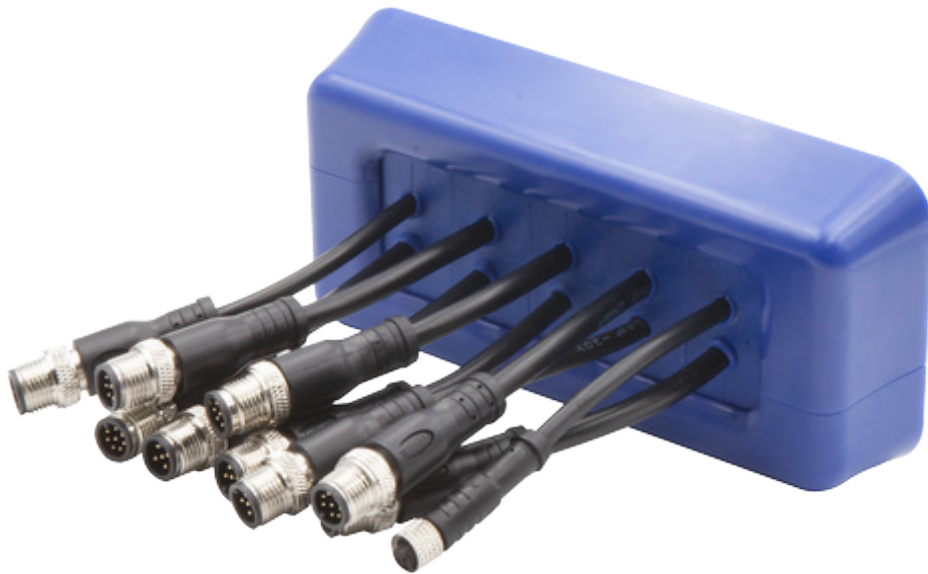

# Der geteilte Rahmen für Kabel DES 24 CLEAN

Für Lebensmittelindustrie geeignet  
Für Kabel mit und ohne Stecker  
Halogen- und silikonfrei  
Schutzart IP66

# Der geteilte Rahmen für Kabel DES 24 CLEAN

## Hygienic Design geteilter Rahmen für Kabel mit und ohne Stecker

Der geteilte Rahmen DES 24 CLEAN besteht aus dem bekannten geteilten Rahmen DES 24 und einer PC-FDA-Maske, die mit Hilfe von angeformten Gewindeeinsätze am Rahmen befestigt wird.

Das Gesamtsystem ist für den Einsatz in der Lebensmittelindustrie geeignet. Das Fehlen von scharfen Ecken und die einfache Reinigung machen die DES 24 CLEAN zu einer einzigartigen Lösung auf dem Markt für Hygienic Design Kabeldurchführungssysteme. Das System ermöglicht die Verwendung von Kabeln mit und ohne Stecker mit Durchmessern von 2...35 mm.