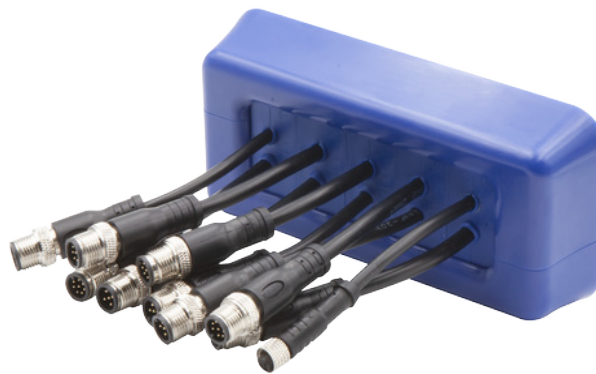

Der geteilte Rahmen für Kabel DES 24 CLEAN

Hygienic Design geteilter Rahmen für Kabel mit und ohne Stecker

Der geteilte Rahmen DES 24 CLEAN besteht aus dem bekannten geteilten Rahmen DES 24 und einer PC-FDA-Maske, die mit Hilfe von angeformten Gewindeeinsätze am Rahmen befestigt wird.

Das Gesamtsystem ist für den Einsatz in der Lebensmittelindustrie geeignet. Das Fehlen von scharfen Ecken und die einfache Reinigung machen die DES 24 CLEAN zu einer einzigartigen Lösung auf dem Markt für Hygienic Design Kabeldurchführungssysteme. Das System ermöglicht die Verwendung von Kabeln mit und ohne Stecker mit Durchmessern von 2...35 mm.

Technische Daten:

- Einfache Reinigung
- Rahmenschrauben aus AISI304
- Zugentlastung gemäß EN 62444
- Ohne Schrauben und scharfen Ecken
- Überzogene Dichtung
- Montage mit Gewindeeinsätzen
- Material FDA-zugelassener PC
- Halogen- und silikonfrei
- Selbstverlöschend gemäß UL94-HB
- Temperaturbereich -40...+80 °C
- Schutzart IP66