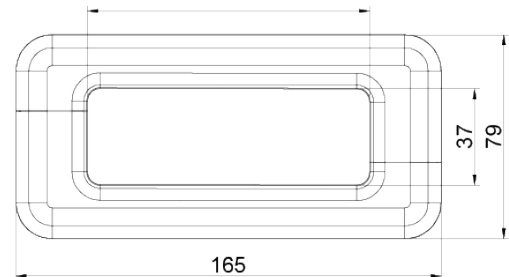

## Hygienic Design geteilter Rahmen für Kabel mit und ohne Stecker

Der geteilte Rahmen DES 24 CLEAN besteht aus dem bekannten geteilten Rahmen DES 24 und einer PC-FDA-Maske, die mit Hilfe von angeformten Gewindeeinsätze am Rahmen befestigt wird.

Das Gesamtsystem ist für den Einsatz in der Lebensmittelindustrie geeignet. Das Fehlen von scharfen Ecken und die einfache Reinigung machen die DES 24 CLEAN zu einer einzigartigen Lösung auf dem Markt für Hygienic Design Kabeldurchführungssysteme. Das System ermöglicht die Verwendung von Kabeln mit und ohne Stecker mit Durchmessern von 2...35 mm.

### Technische Daten:

- Einfache Reinigung
- Rahmenschrauben aus AISI304
- Zugentlastung gemäß EN 62444
- Ohne Schrauben und scharfen Ecken
- Überzogene Dichtung
- Montage mit Gewindeeinsätzen
- Material FDA-zugelassener PC
- Halogen- und silikonfrei
- Selbstverlöschend gemäß UL94-HB
- Temperaturbereich -40...+80 °C
- Schutzart IP66

Maße in mm:

Ø6.3  
(4x)