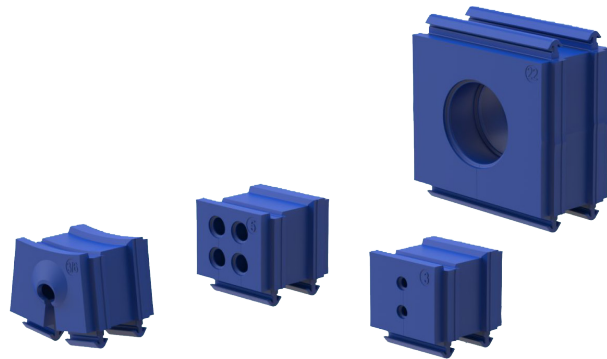

KABELTÜLLEN SPP C / SPG C

Die Kabeltüllen für die Lebensmittelindustrie SPP C / SPG C ermöglichen die Durchführung von Kabeln mit einem Durchmesser von 2 bis 35 mm in den teilbaren Rahmen der DES 24 CLEAN - Serie.

Die Versionen SPP 2X und 4X eignen sich für die Erhöhung der Anzahl der Kabel bei gleichbleibender Rahmengröße.

Technische Daten:

- Kabeltülle für Kabel von 2...35 mm Durchmesser
- Auswahl von einem, zwei, vier Löchern
- verfügbare „blinde“ Version
- Material FDA 21 CFR 177.2600 zertifiziertes TPE
- Halogen- und silikonfrei
- Selbstverlöschend gemäß UL94-HB
- Temperaturbereich -40...+80 °C
- Blaue Farbe
- Schutzart IP66