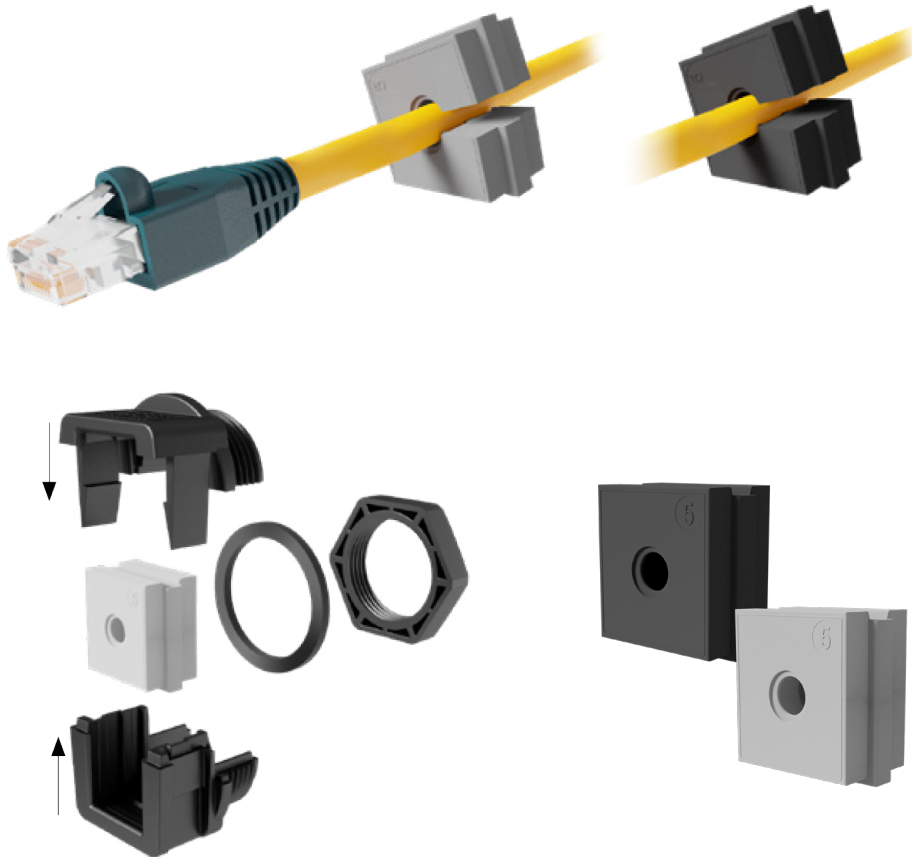

Kabeltülle SPC

Kabeltüllen zum Verlegen von Kabeln
in geteilten Rahmen der Serien OSF
oder DES XX CLICK

Kabeltülle SPC

Die Kabeltülle SPC ermöglichen die Aufnahme von Kabeln mit einem Durchmesser von 2 bis 14 mm. Die 2X und 4X Version ermöglicht gleichzeitig mehrere Kabel einzuführen. Die SPC Kabeltülle sind für folgende Serie geeignet: OSF, OSF 90, OSF ZIP, DES 24 CLICK, DES 16 CLICK, DES 10 CLICK, DES Q CLICK.

Technische Daten:

- Material TPE
- Selbstverlöschend gemäß UL94-V0
- Temperaturbereich -40...+110 °C (statisch)
- Halogen- und silikonfrei
- Kabeltülle für Kabel von 2 bis 14 mm Durchmesser
- Als „blind“ Version erhältlich
- In grauer und schwarzer Farbe erhältlich